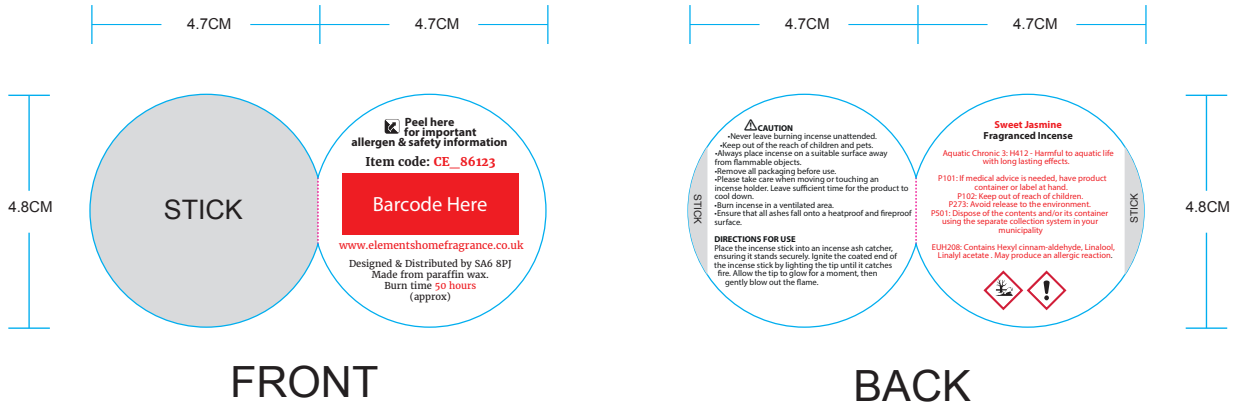

Incense warning - Cone

⚠ CAUTION

- •Never leave burning incense unattended.
- •Keep out of the reach of children and pets.
- •Always place incense on a suitable surface away from flammable objects.
- •Remove all packaging before use.
- •Please take care when moving or touching an incense holder. Leave sufficient time for the product to cool down.
- •Burn incense in a ventilated area.
- •Ensure that all ashes fall onto a heatproof and fireproof surface.

⚠ WARNING: May cause irritation if in direct contact with eyes.

DIRECTIONS FOR USE

Place the incense cone into an incense holder, ensuring it stands securely. Ignite the top end of the incense cone by lighting the tip until it catches fire. Allow the tip to glow for a moment, then gently blow out the flame. Enjoy the fragrant aroma as the incense cone releases its scent into the air.